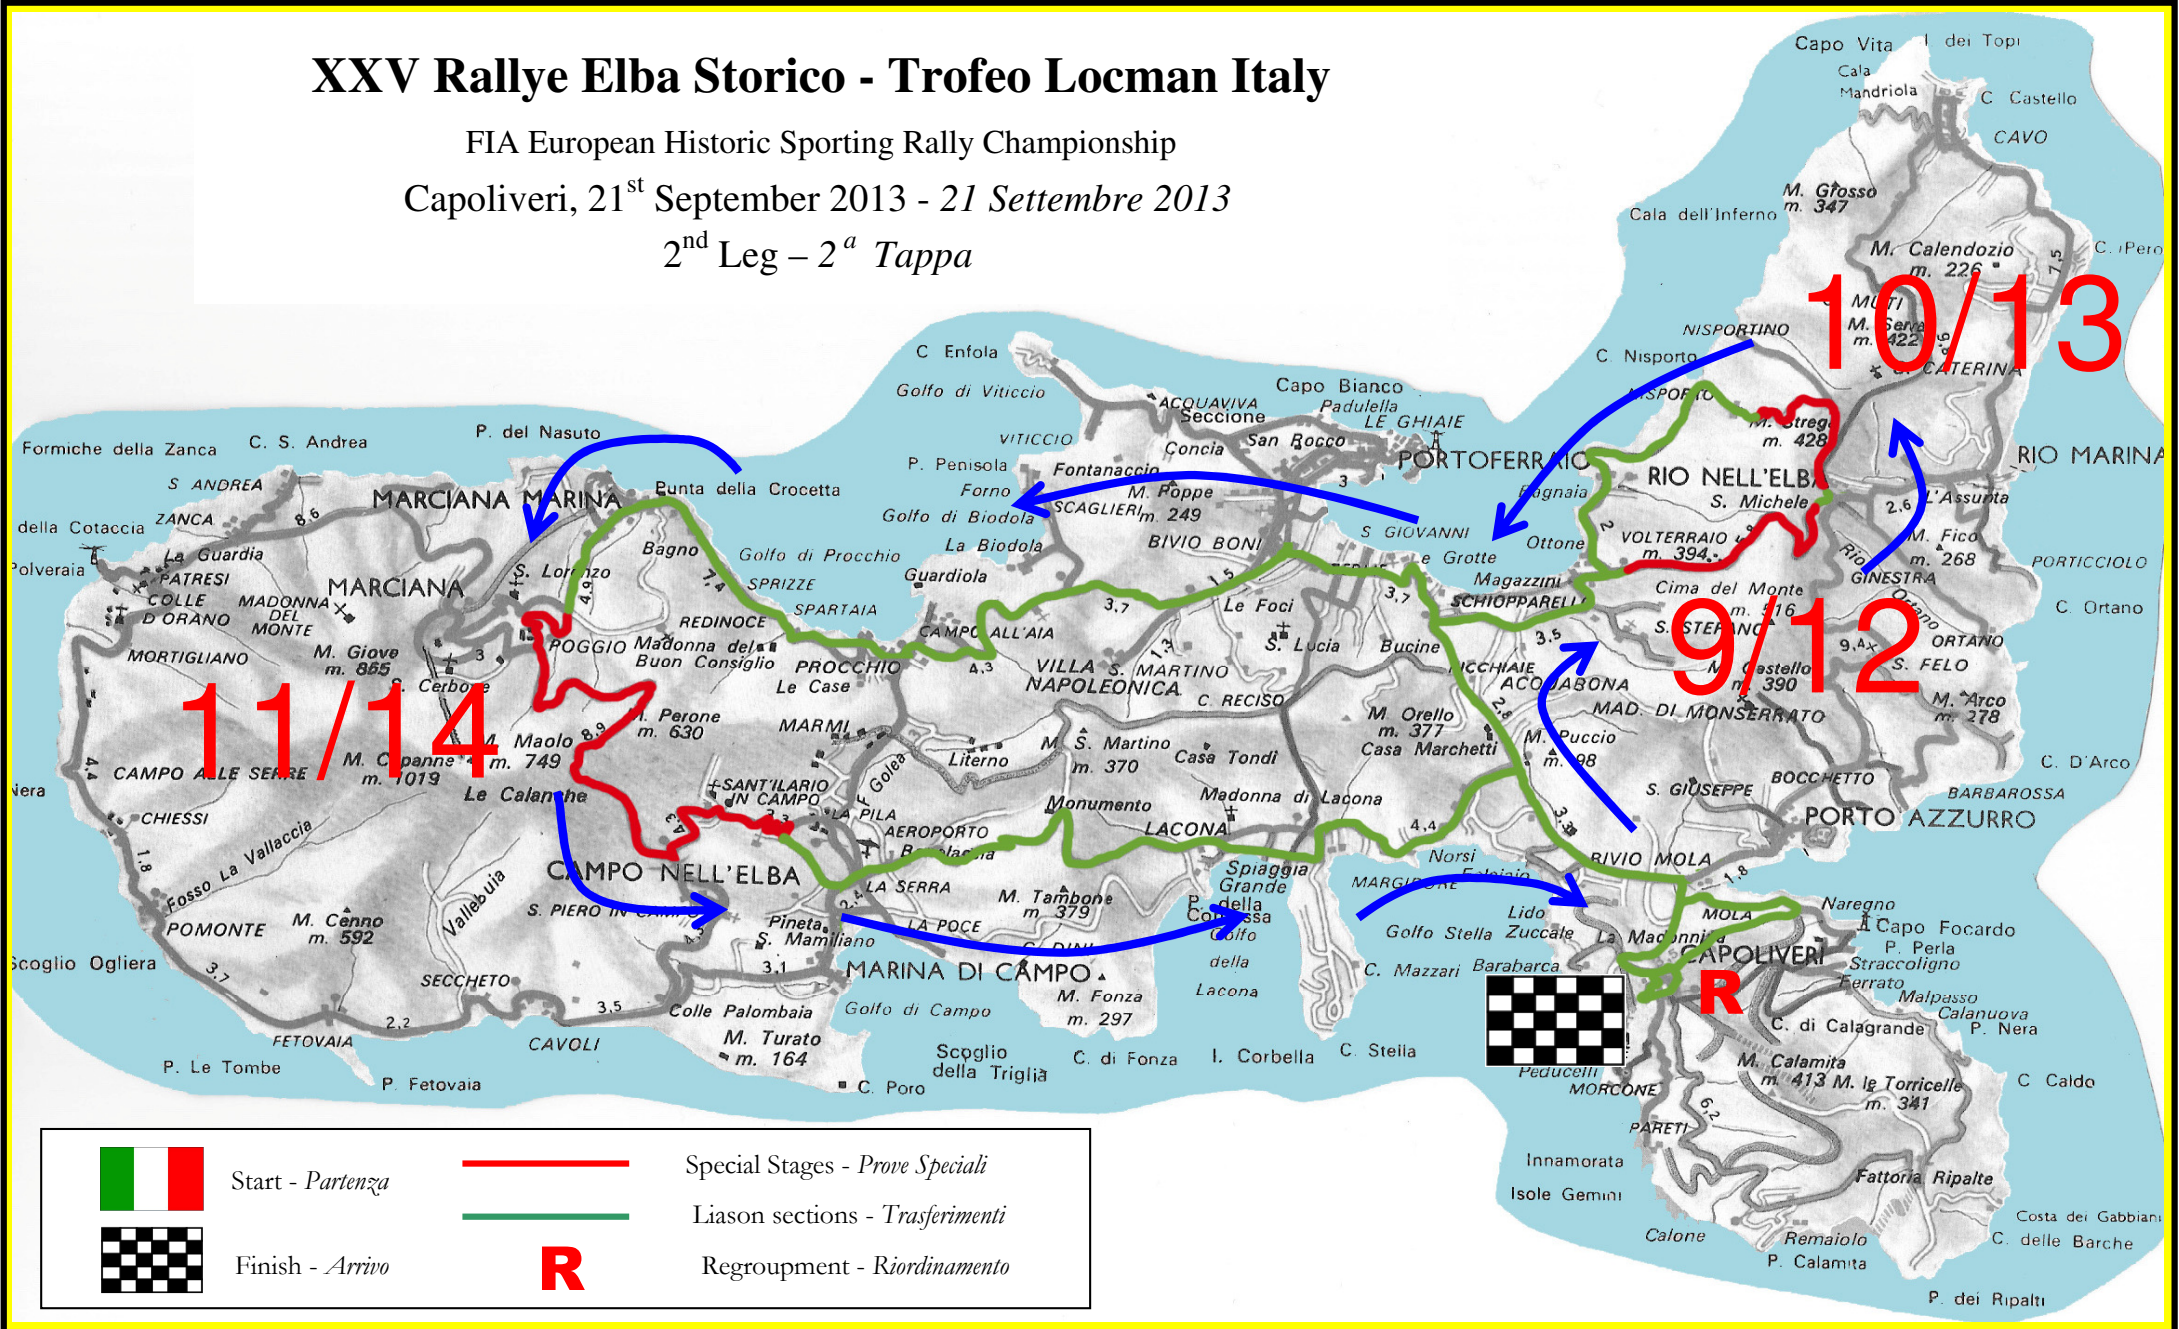

# XXV Rallye Elba Storico - Trofeo Locman Italy

FIA European Historic Sporting Rally Championship

Capoliveri, 19<sup>th</sup> September 2013 - 19 Settembre 2013

1<sup>st</sup> Leg - 1<sup>a</sup> Tappa

# XXV Rallye Elba Storico - Trofeo Locman Italy

FIA European Historic Sporting Rally Championship

Capoliveri, 20<sup>th</sup> September 2013 - 20 Settembre 2013

1<sup>st</sup> Leg - 1<sup>a</sup> Tappa

Start - *Partenza*

# XXV Rallye Elba Storico - Trofeo Locman Italy

FIA European Historic Sporting Rally Championship

Capoliveri, 21<sup>st</sup> September 2013 - 21 Settembre 2013

2<sup>nd</sup> Leg - 2<sup>a</sup> Tappa

Start - *Partenza*