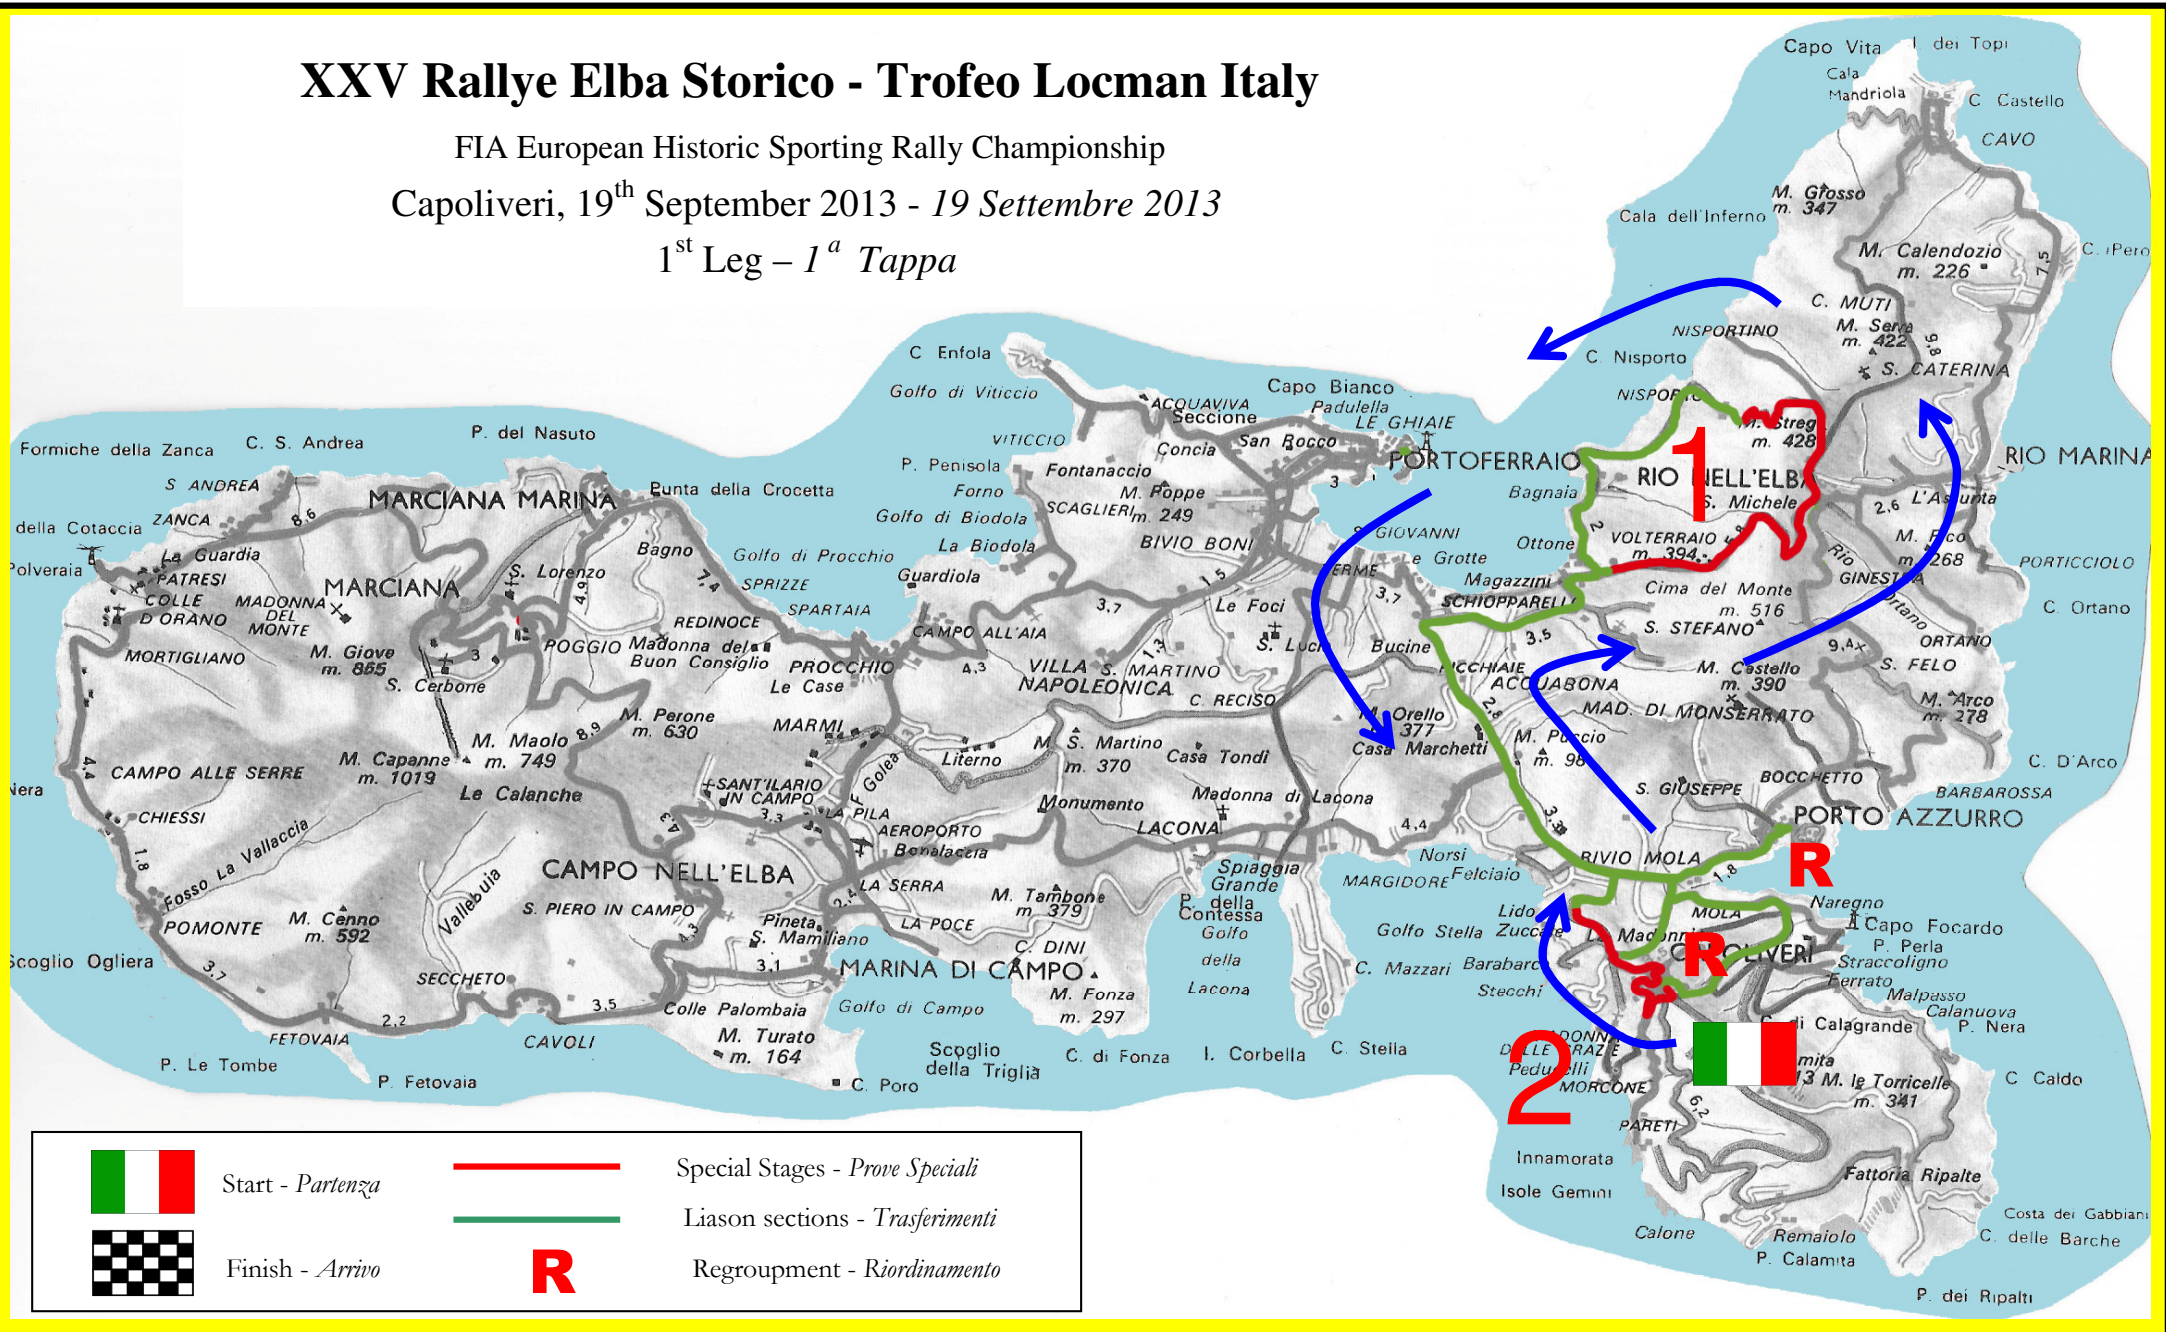

# XXV Rallye Elba Storico - Trofeo Locman Italy

FIA European Historic Sporting Rally Championship

Capoliveri, 19<sup>th</sup> September 2013 - 19 Settembre 2013

1<sup>st</sup> Leg - 1<sup>a</sup> Tappa

# XXV Rallye Elba Storico - Trofeo Locman Italy

FIA European Historic Sporting Rally Championship

Capoliveri, 20<sup>th</sup> September 2013 - 20 Settembre 2013

1<sup>st</sup> Leg - 1<sup>a</sup> Tappa

Start - *Partenza*

# XXV Rallye Elba Storico - Trofeo Locman Italy

FIA European Historic Sporting Rally Championship

Capoliveri, 21<sup>st</sup> September 2013 - 21 Settembre 2013

2<sup>nd</sup> Leg - 2<sup>a</sup> Tappa

Start - *Partenza*