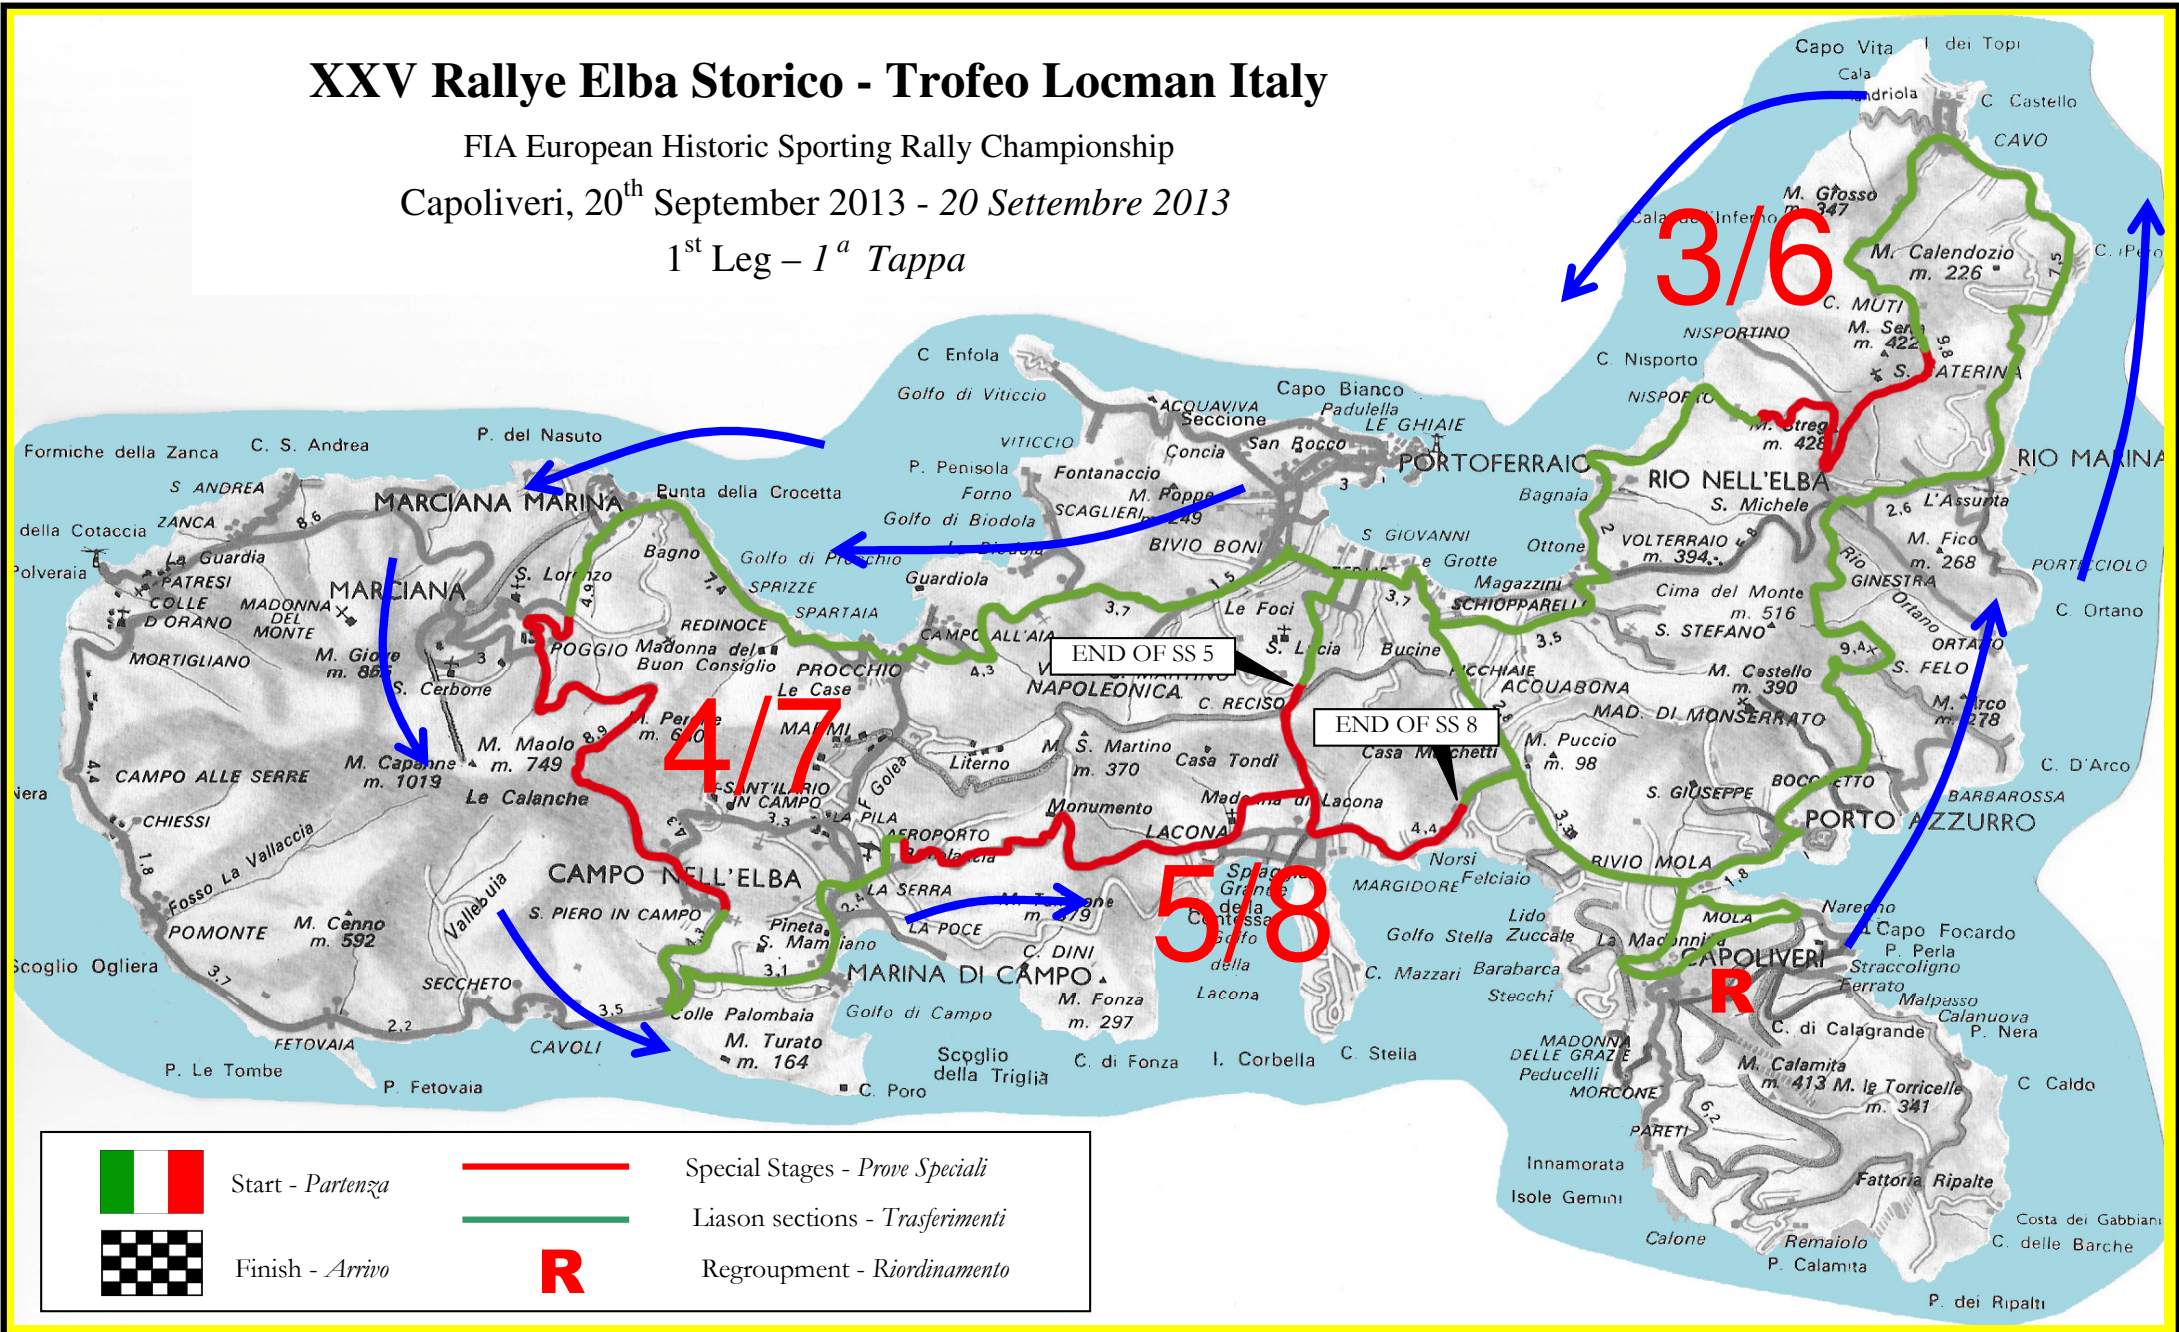

# XXV Rallye Elba Storico - Trofeo Locman Italy

FIA European Historic Sporting Rally Championship

Capoliveri, 19<sup>th</sup> September 2013 - 19 Settembre 2013

1<sup>st</sup> Leg - 1<sup>a</sup> Tappa

# XXV Rallye Elba Storico - Trofeo Locman Italy

FIA European Historic Sporting Rally Championship

Capoliveri, 20<sup>th</sup> September 2013 - 20 Settembre 2013

1<sup>st</sup> Leg - 1<sup>a</sup> Tappa

Start - *Partenza*

# XXV Rallye Elba Storico - Trofeo Locman Italy

FIA European Historic Sporting Rally Championship

Capoliveri, 21<sup>st</sup> September 2013 - 21 Settembre 2013

2<sup>nd</sup> Leg - 2<sup>a</sup> Tappa

Start - *Partenza*